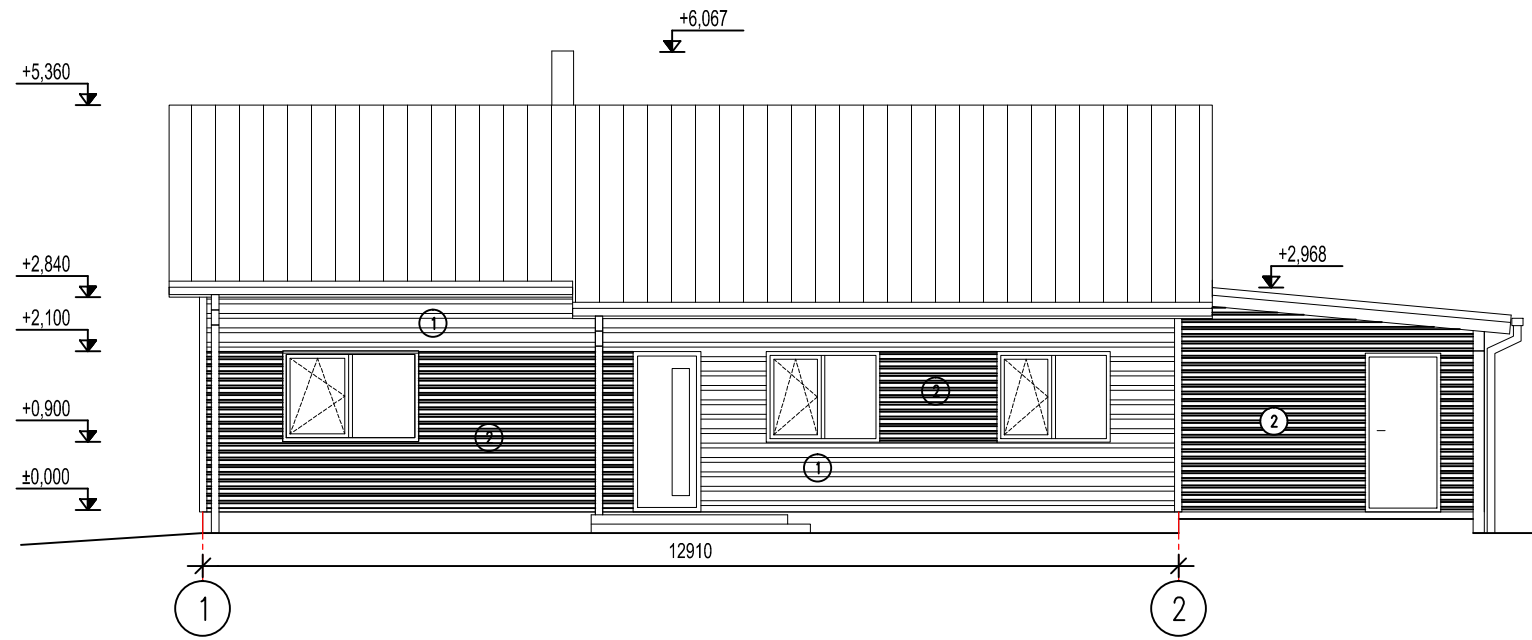

VAADE A

VAADE D

VAADE C

VAADE B

Välisviimistlus:

1. Helehall laudvooder
  2. Tumehall laudvooder
- Uksed, aknad, veeplekid, vihmavee- rennid ja torud, tuulekastid, postid ja talad -tumehall  
 Katus - profiilplekk "Classic" - tumehall  
 3. Tumehall õhekrohv (sokkel)