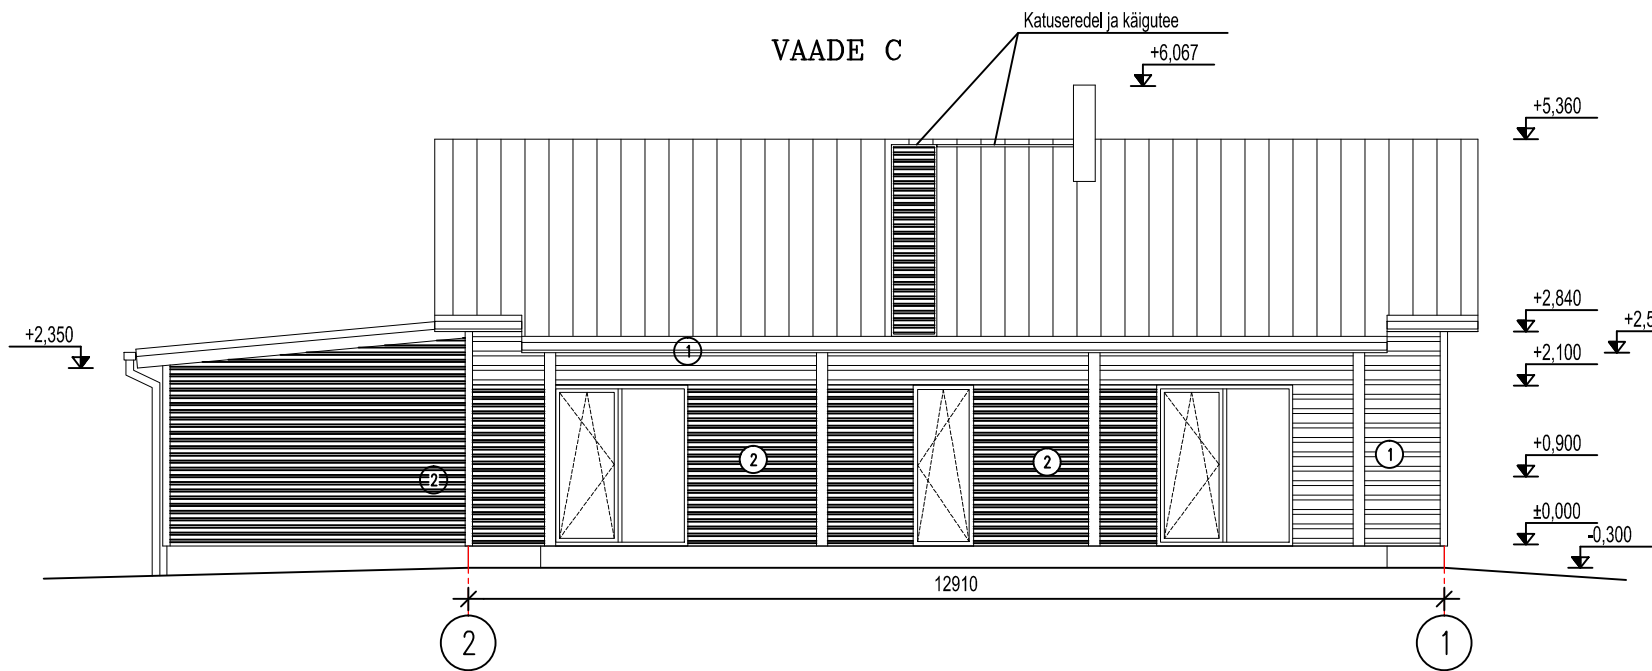

VAADE A

VAADE D

VAADE C

VAADE B

Välisviimistlus:

1. Helehall laudvooder
  2. Tumehall laudvooder
- Uksed, aknad, veeplekid, vihmavee- rennid ja torud, tuulekastid, postid ja talad -tumehall  
 Katus - profiilplekk "Classic" - tumehall  
 3. Tumehall õhekrohv (sokkel)