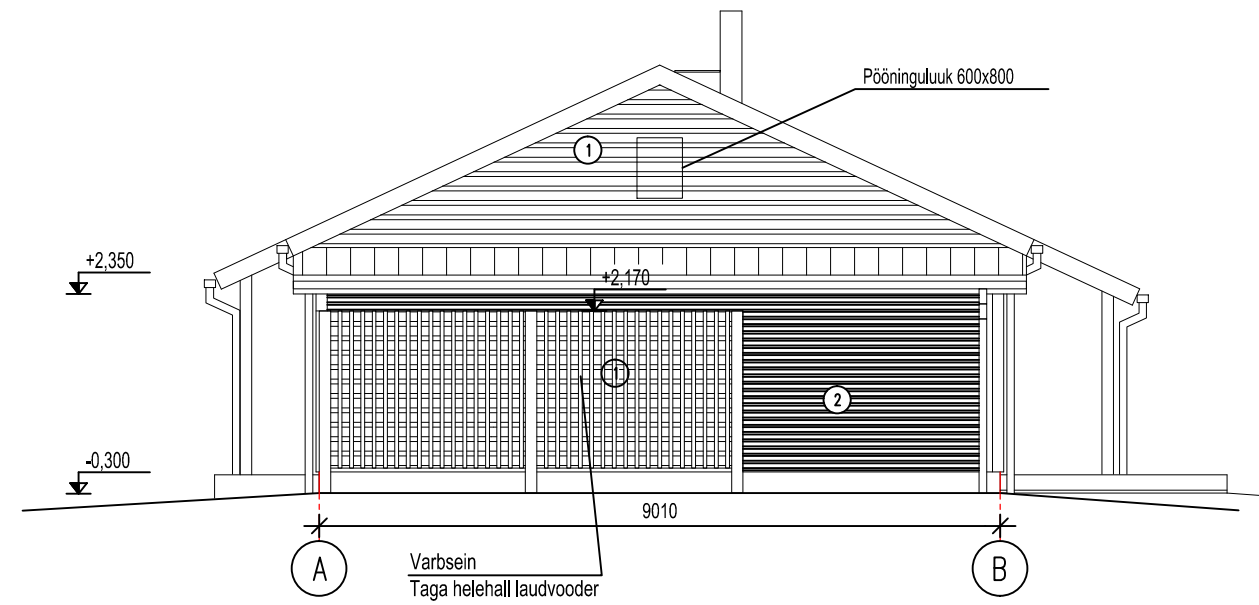

VAADE A

VAADE D

VAADE C

VAADE B

Välisviimistlus:

1. Helehall laudvooder
  2. Tumehall laudvooder
- Uksed, aknad, veeplekid, vihmavee- rennid ja torud, tuulekastid, postid ja talad -tumehall  
 Katus - profiilplekk "Classic" - tumehall  
 3. Tumehall õhekrohv (sokkel)