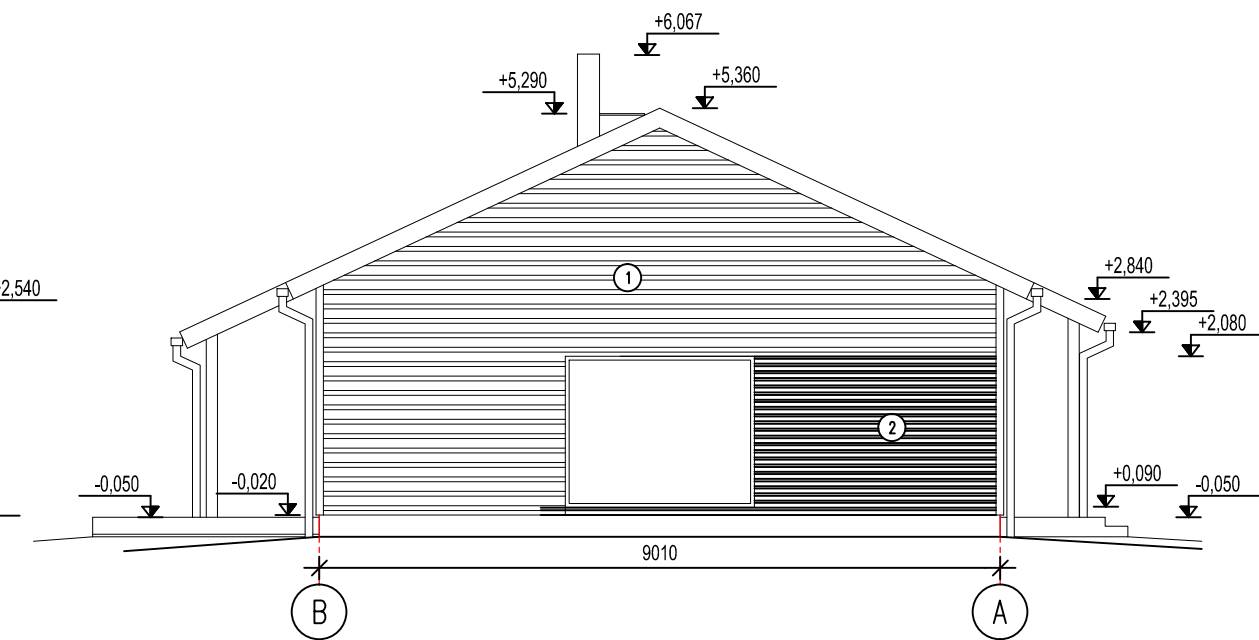

VAADE A

VAADE D

VAADE C

VAADE B

Välisviimistlus:

1. Helehall laudvooder
  2. Tumehall laudvooder
- Uksed, aknad, veeplekid, vihmavee- rennid ja torud, tuulekastid, postid ja talad -tumehall  
 Katus - profiilplekk "Classic" - tumehall  
 3. Tumehall õhekrohv (sokkel)