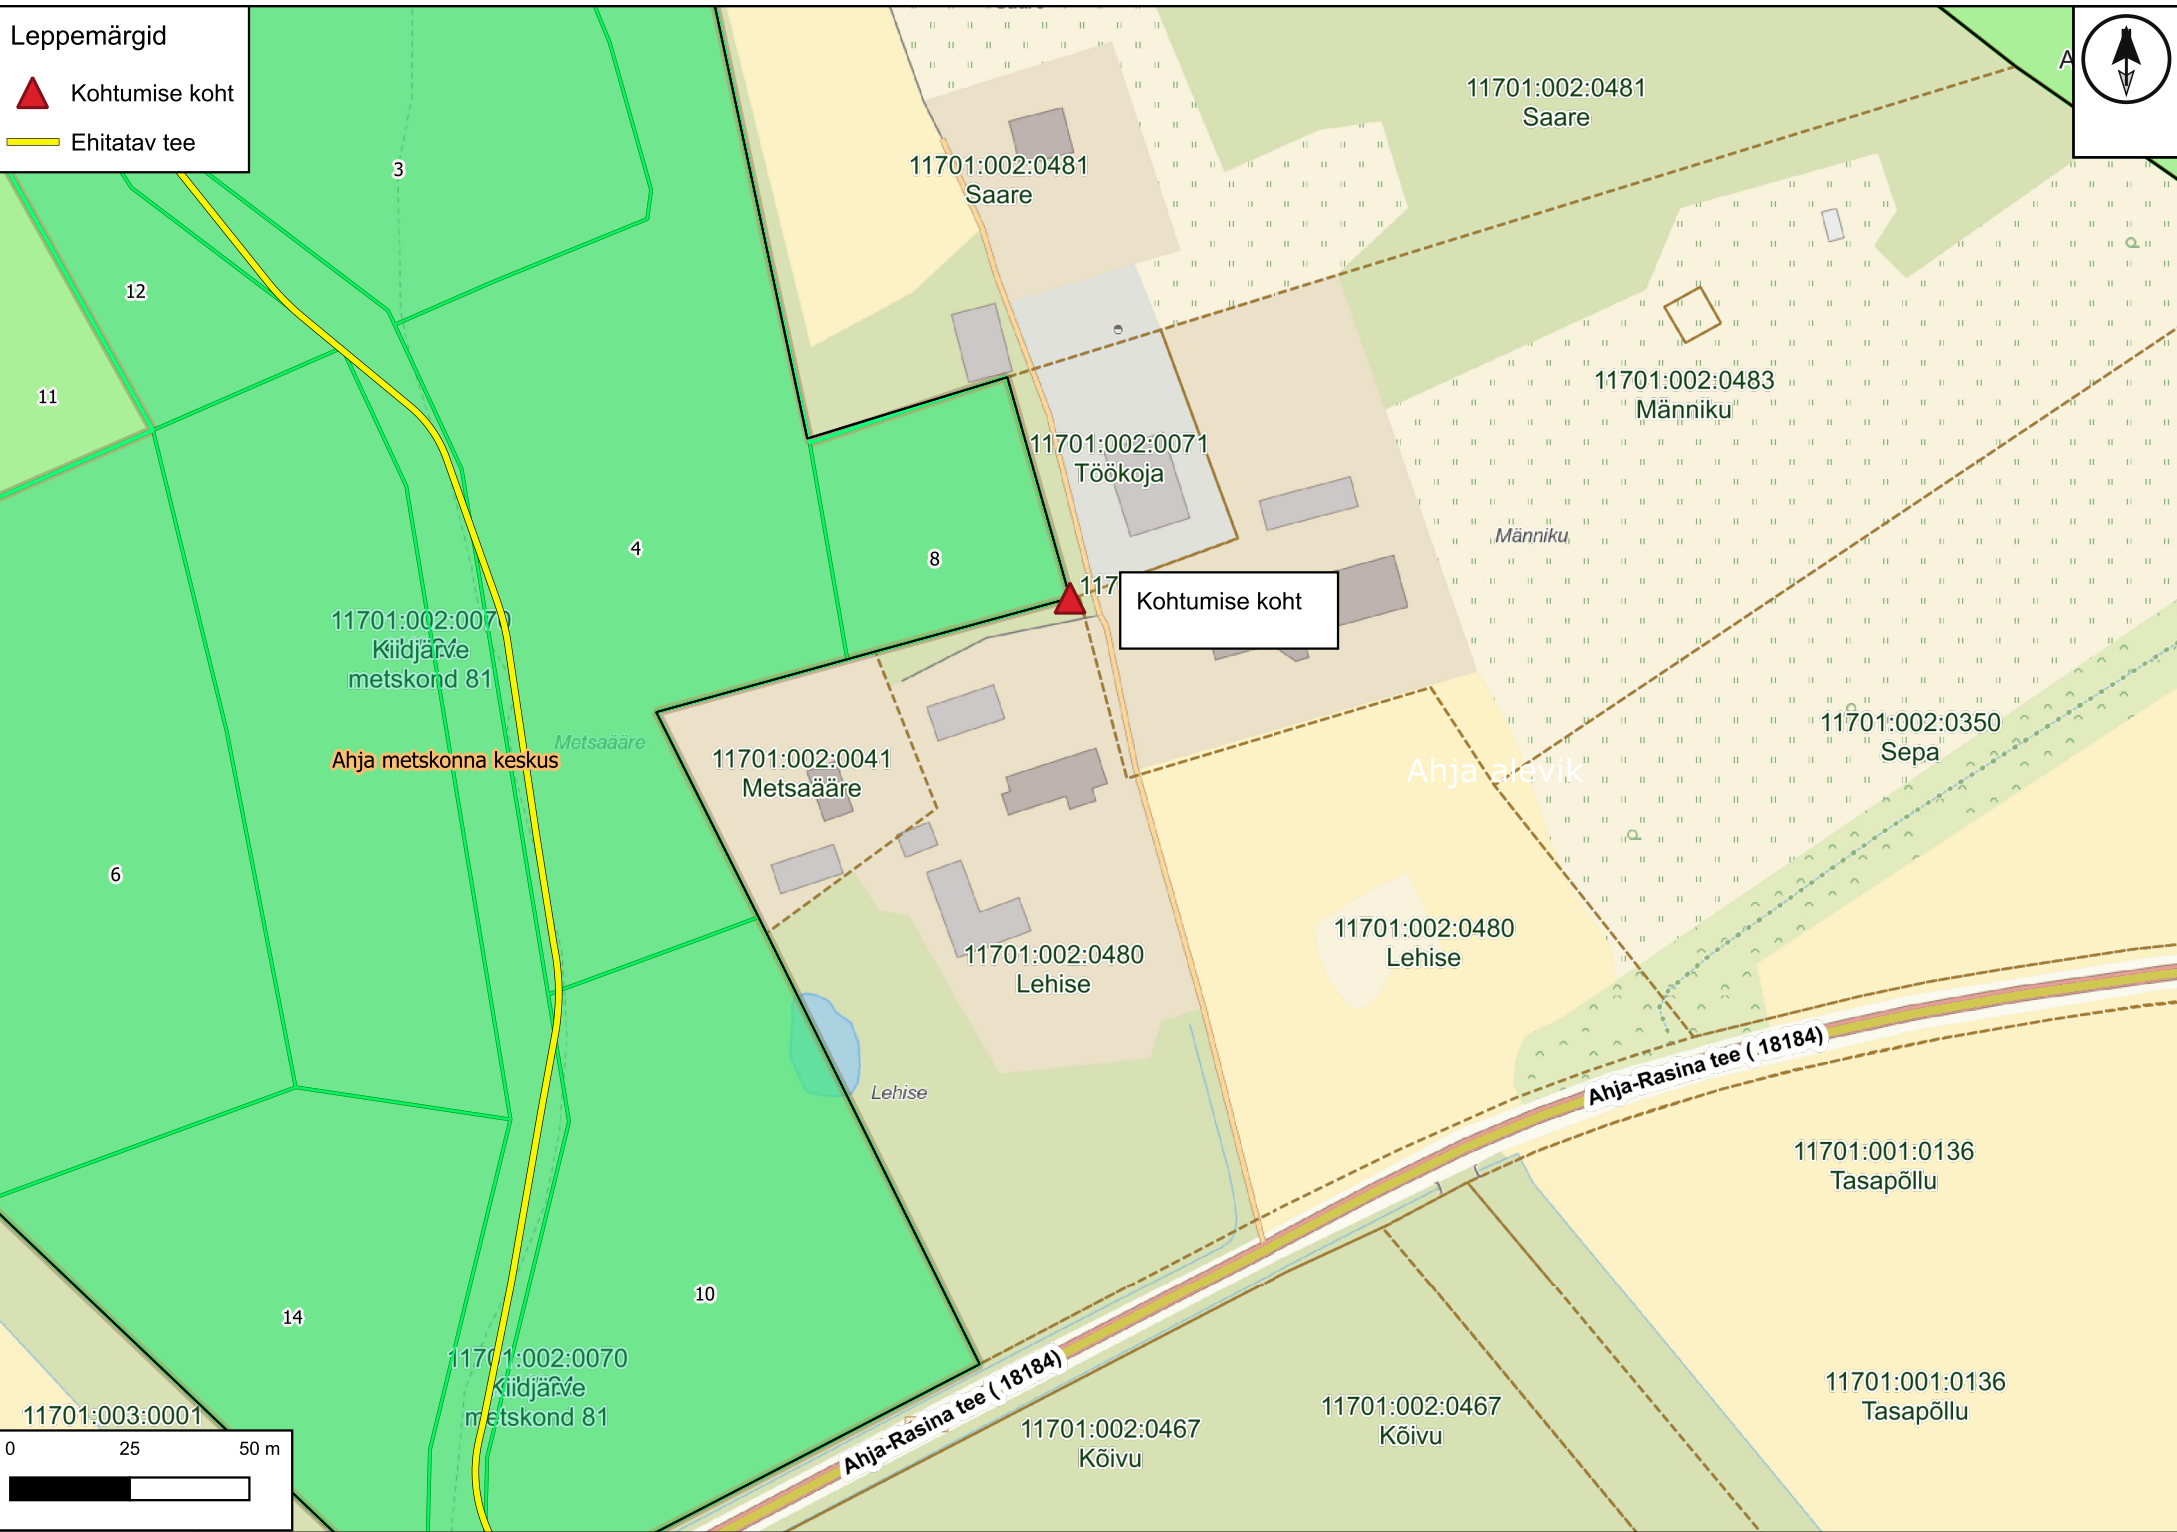

Leppemärgid

▲ Kohtumise koht

— Ehitatav tee

11701:002:0071
Kiidjärve
metskond 81

Ahja metskonna keskus

Metsaääre

11701:002:0041
Metsaääre

11701:002:0480
Lehise

Lehise

11701:002:0467
Kõivu

11701:002:0467
Kõivu

Ahja alevik

11701:002:0480
Lehise

Männiku

Ahja-Rasina tee (18184)

11701:001:0136
Tasapõllu

11701:001:0136
Tasapõllu

11701:002:0350
Sepa

11701:002:0483
Männiku

11701:002:0481
Saare

11701:002:0481
Saare

11701:002:0071
Töökoja