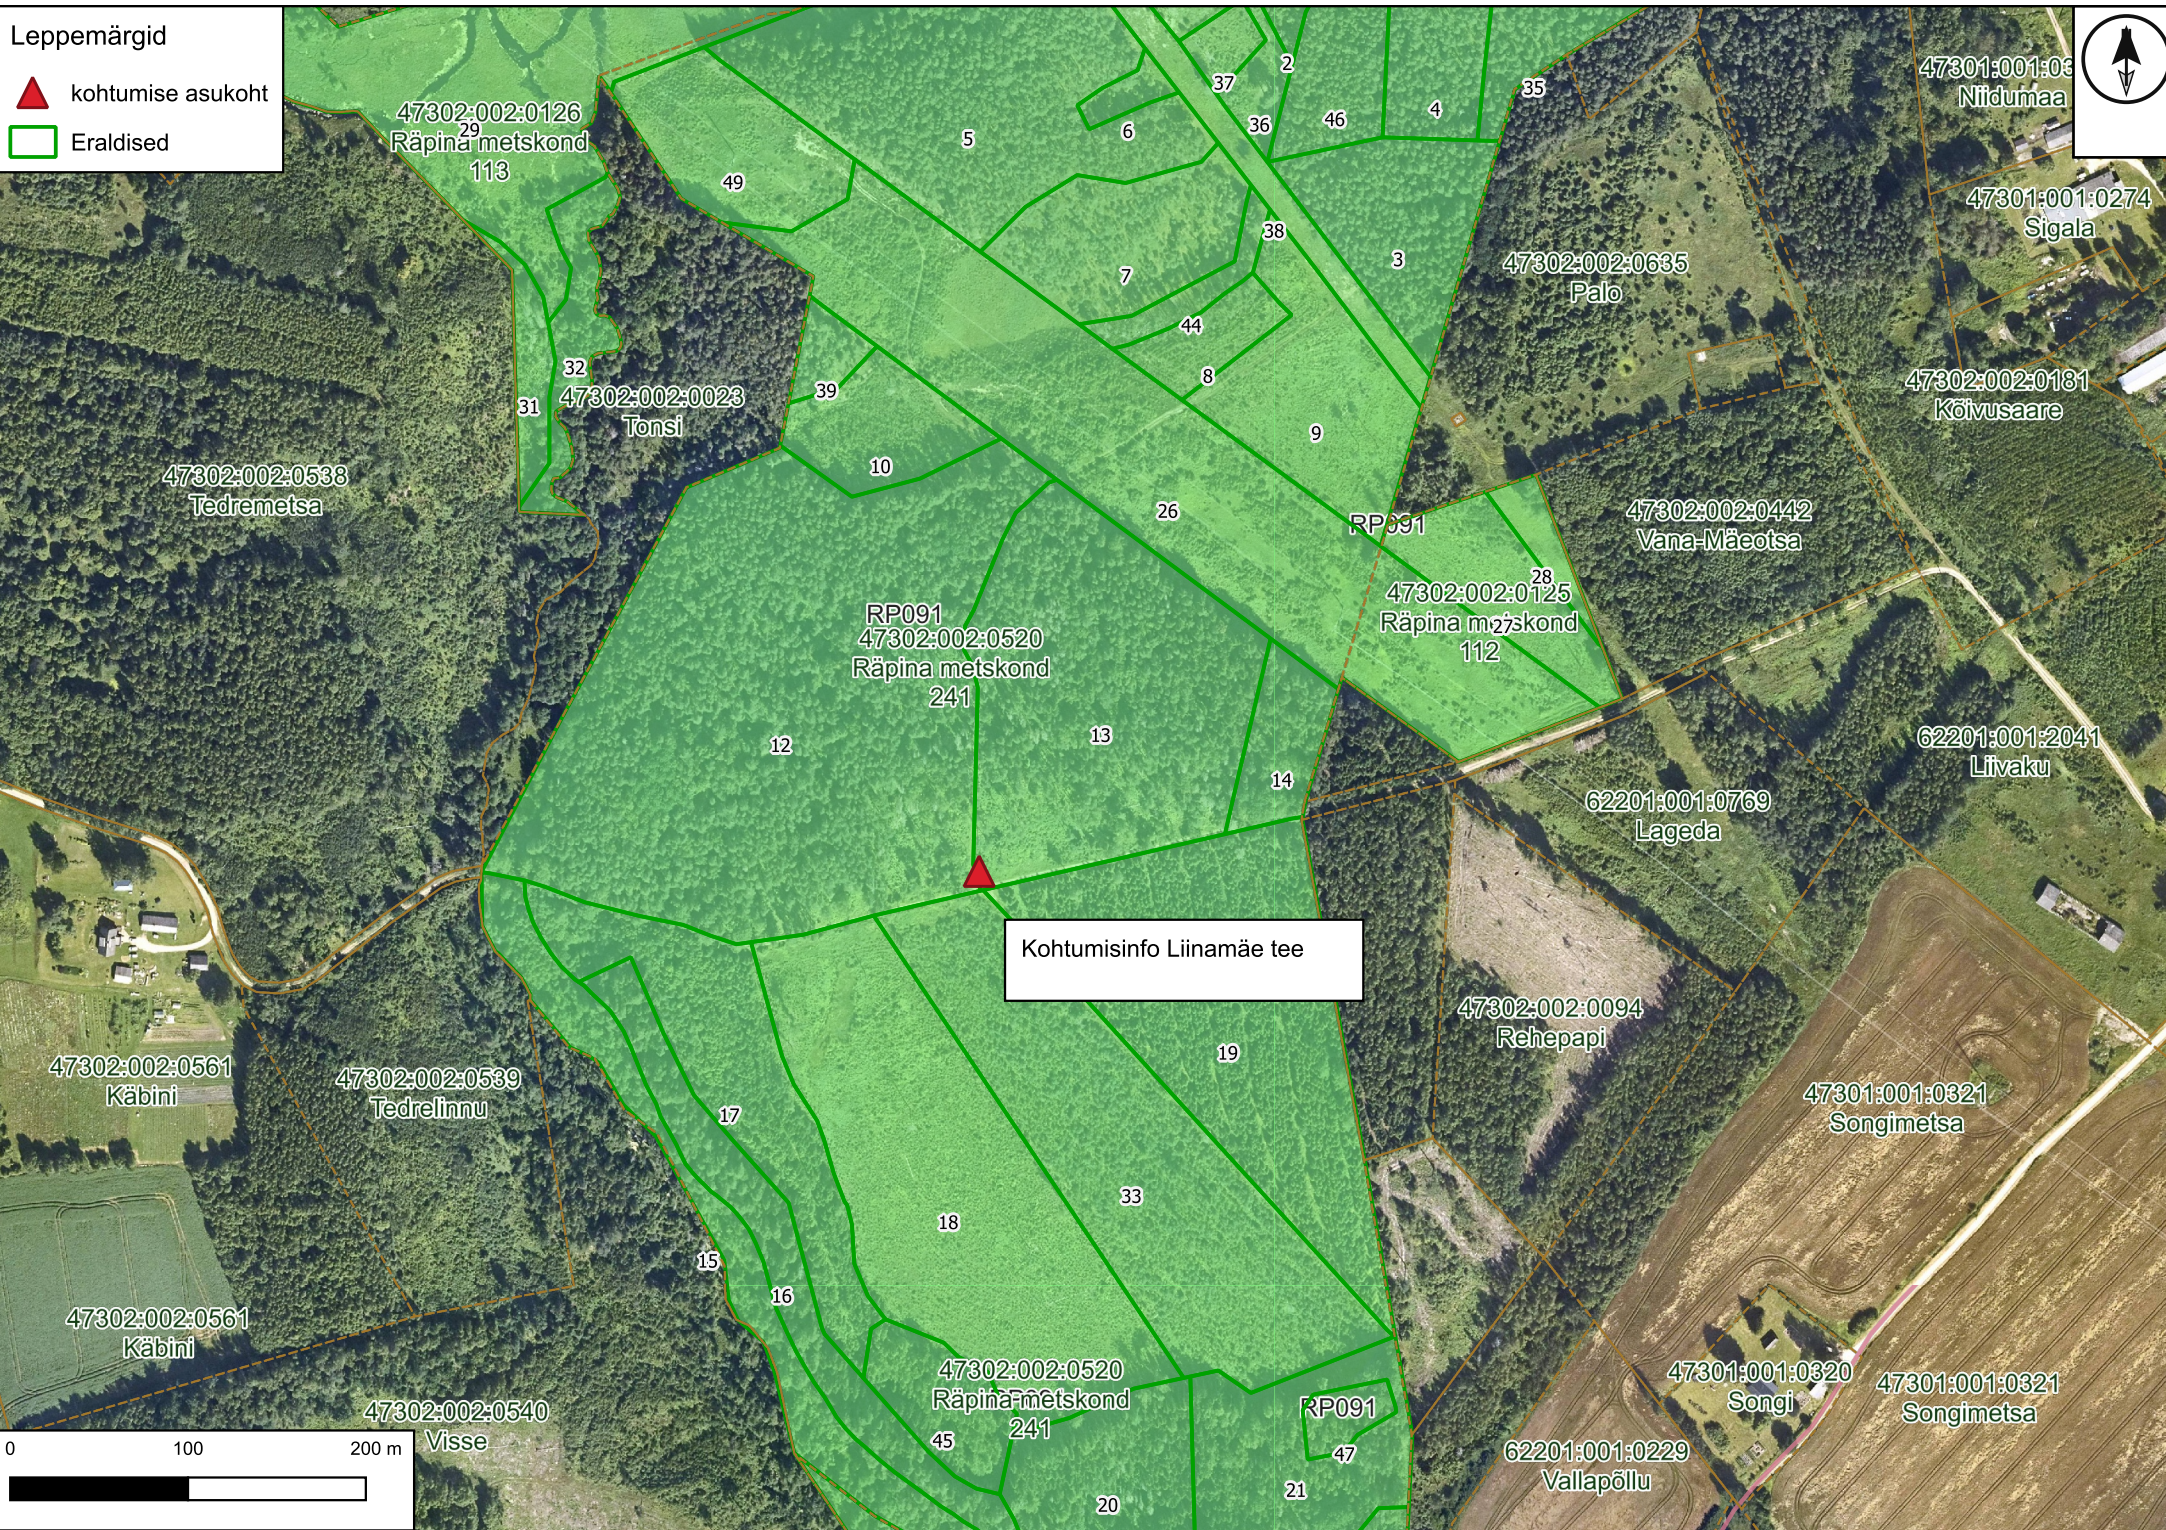

Leppemärgid

▲ kohtumise asukoht

□ Eraldised

47302:002:0126
Räpina metskond
113

47301:001:03
Niidumaa

47301:001:0274
Sigala

47302:002:0181
Kõivusaare

47302:002:0538
Tedremetsa

47302:002:0023
Tonsi

47302:002:0635
Palo

47302:002:0442
Vana-Mäoetsa

RP091
47302:002:0520
Räpina metskond
241

47302:002:0125
Räpina metskond
112

62201:001:2041
Lifvaku

62201:001:0769
Lageda

Kohtumisinfo Liinamäe tee