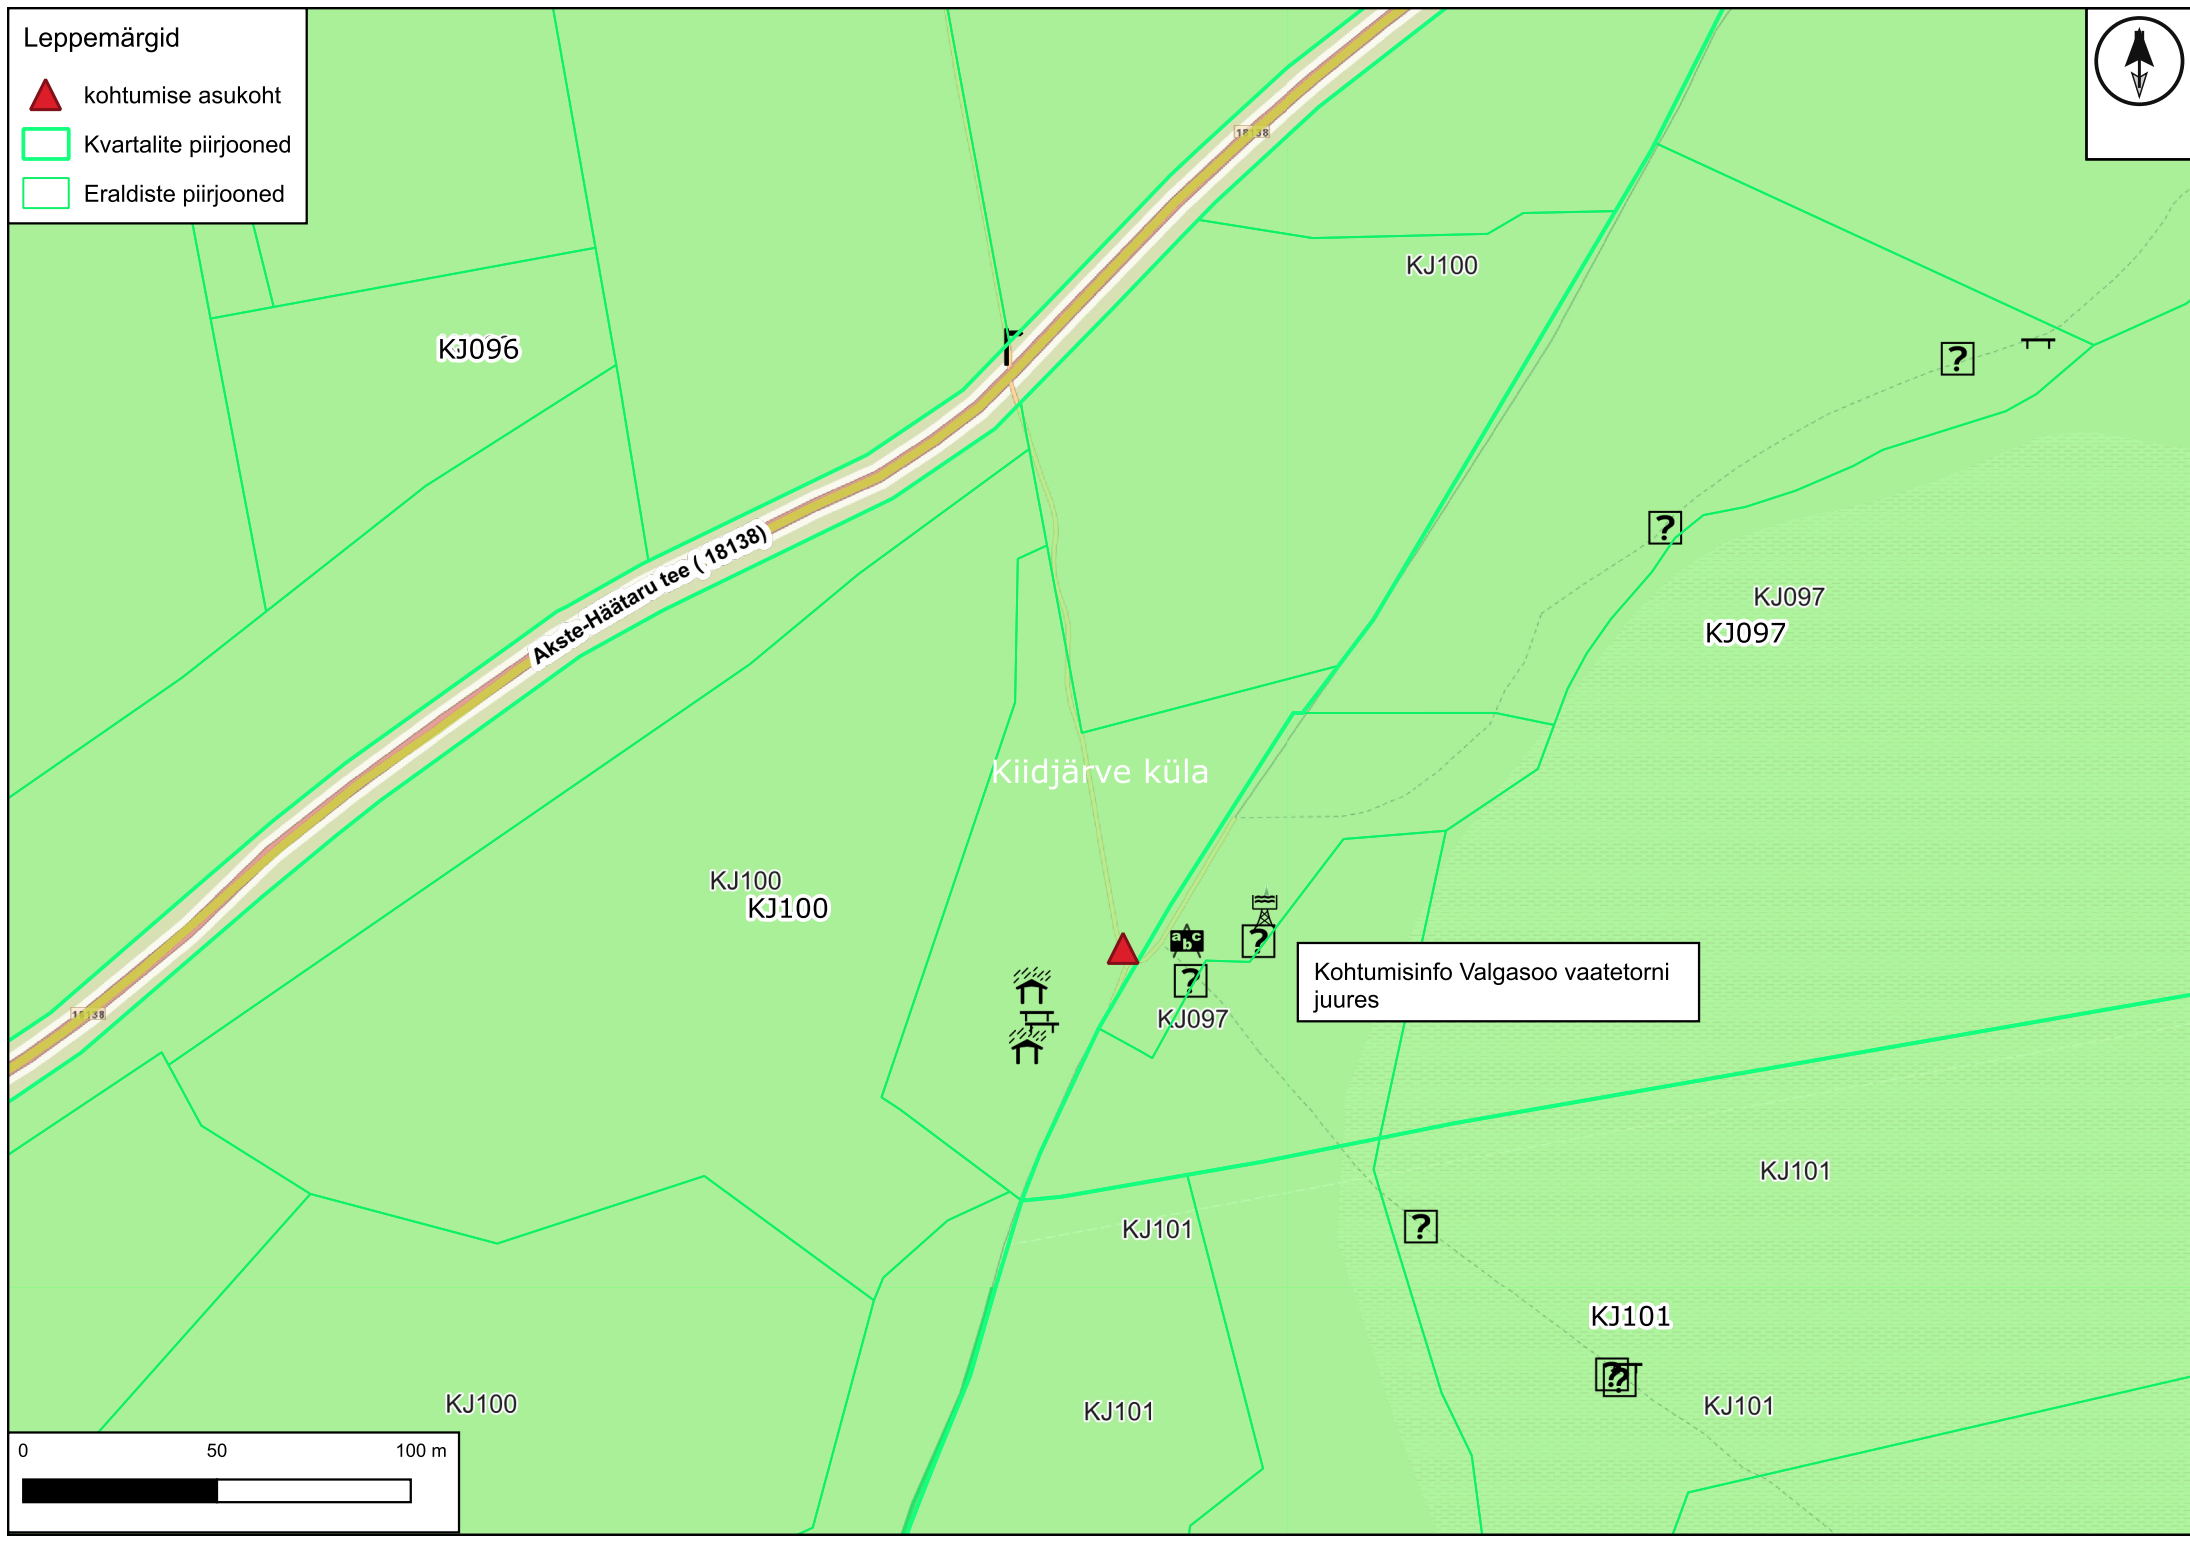

Leppemärgid

-  kohtumise asukoht
-  Kvartalite piirjooned
-  Eraldiste piirjooned

KJ096

KJ100

Akste-Häätaru tee (18138)

Kiidjärve küla

KJ097  
KJ097

KJ100  
KJ100

Kohtumisinfo Valgasoo vaatetorni juures

KJ097

EHTE

KJ101

KJ101

KJ101

KJ101

KJ100